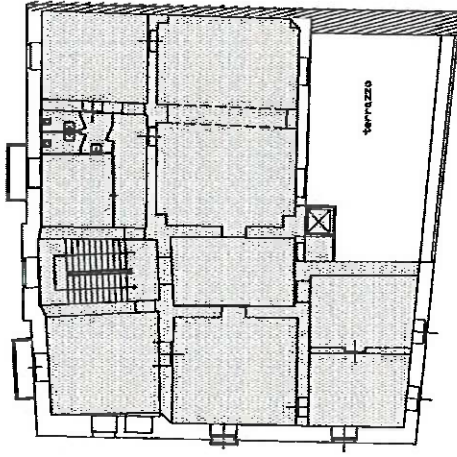

PALAZZO DI CITTA' PIANO TERRA

mq. 275,00

PALAZZO DI CITTA' - PIANO PRIMO

mq. 585,00

VIA TRIENTO

Palazzo di Città - Piano secondo
mq. 670,00

VIA TRENTO

PIANO TERRA

ISOLATO 6b (UTC)

mq 185 Uffici

ISOLATO 6b (UTC)

PRIMO PIANO
mq 230

ISOLATO 6b (UTC)

SECONDO PIANO
mq 240

PIANTA P.T.
PALAZZO EX PRETURA
400 MQ

PIANTA 1.P.
PALAZZO EX PRETURA
320 MQ

PIANTA 2.P.
PALAZZO EX PRETURA
320 MQ

TEATRO GARIBALDI 1° P.
 SUP. 125 mq

IMMOBILE COMUNALE IN VIA GALILEI

Pianta piano terra

mq. 286

Operatori Emergenza Radio | UFFICIO FISCALITA' LOCALE

Operatori Emergenza Radio | UFFICIO FISCALITA' LOCALE

PIANTA PIANO TERRA
VIA PROF. TERLIZZI

mq 1228

VIA LA MARMORA

VIA PROF. TERLIZZI

VIA PELLICO

VIA GIUSTI

PIANTA PIANO PRIMO
VIA PROF. TERLIZZI

mq 1240