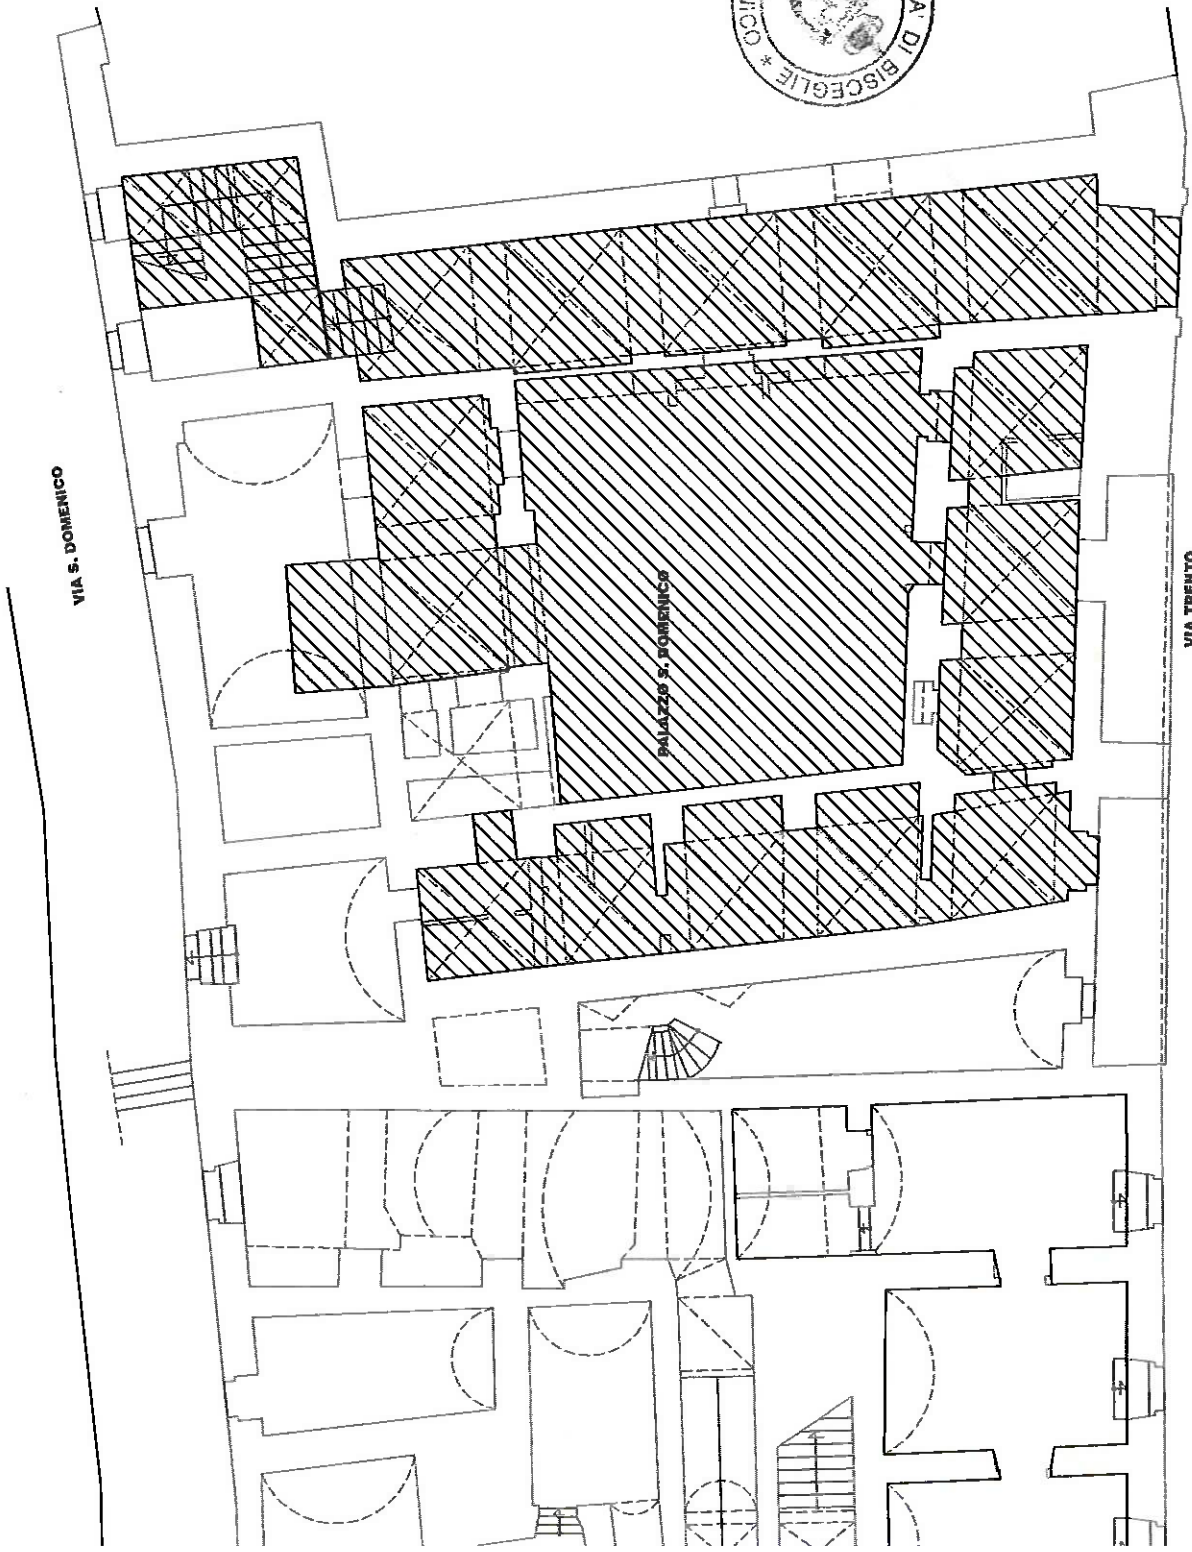

PALAZZO DI CITTA' PIANO TERRA

mq. 275,00

PALAZZO DI CITTA' - PIANO PRIMO

mq. 585,00

VIA TRIENTO

Palazzo di Città - Piano secondo
mq. 670,00

VIA TRENTO

PIANO TERRA

ISOLATO 6b (UTC)

mq 185 Uffici

ISOLATO 6b (UTC)

PRIMO PIANO
mq 230

ISOLATO 6b (UTC)

SECONDO PIANO
mq 240

PIANTA P.T.
PALAZZO EX PRETURA
400 MQ

PIANTA 1.P.
PALAZZO EX PRETURA
320 MQ

PIANTA PIANO TERRA
VIA PROF. TERLIZZI

mq 1228

VIA LA MARMORA

VIA PROF. TERLIZZI

VIA PELLICO

VIA GIUSTI

PIANTA PIANO PRIMO
VIA PROF. TERLIZZI

mq 1240

VIA CARDINALE D.M. DELL'OLIO

VIA DELL'ARCO SAN LEONARDO

PIANTA PIANO TERRA

560 mq

VIA GENERALE D'UTURUTI

VIA CARDINALE DELL'OLIO

PIANTA PRIMO PIANO
560 mq

VIA DELL'ARCO SAN LEONARDO