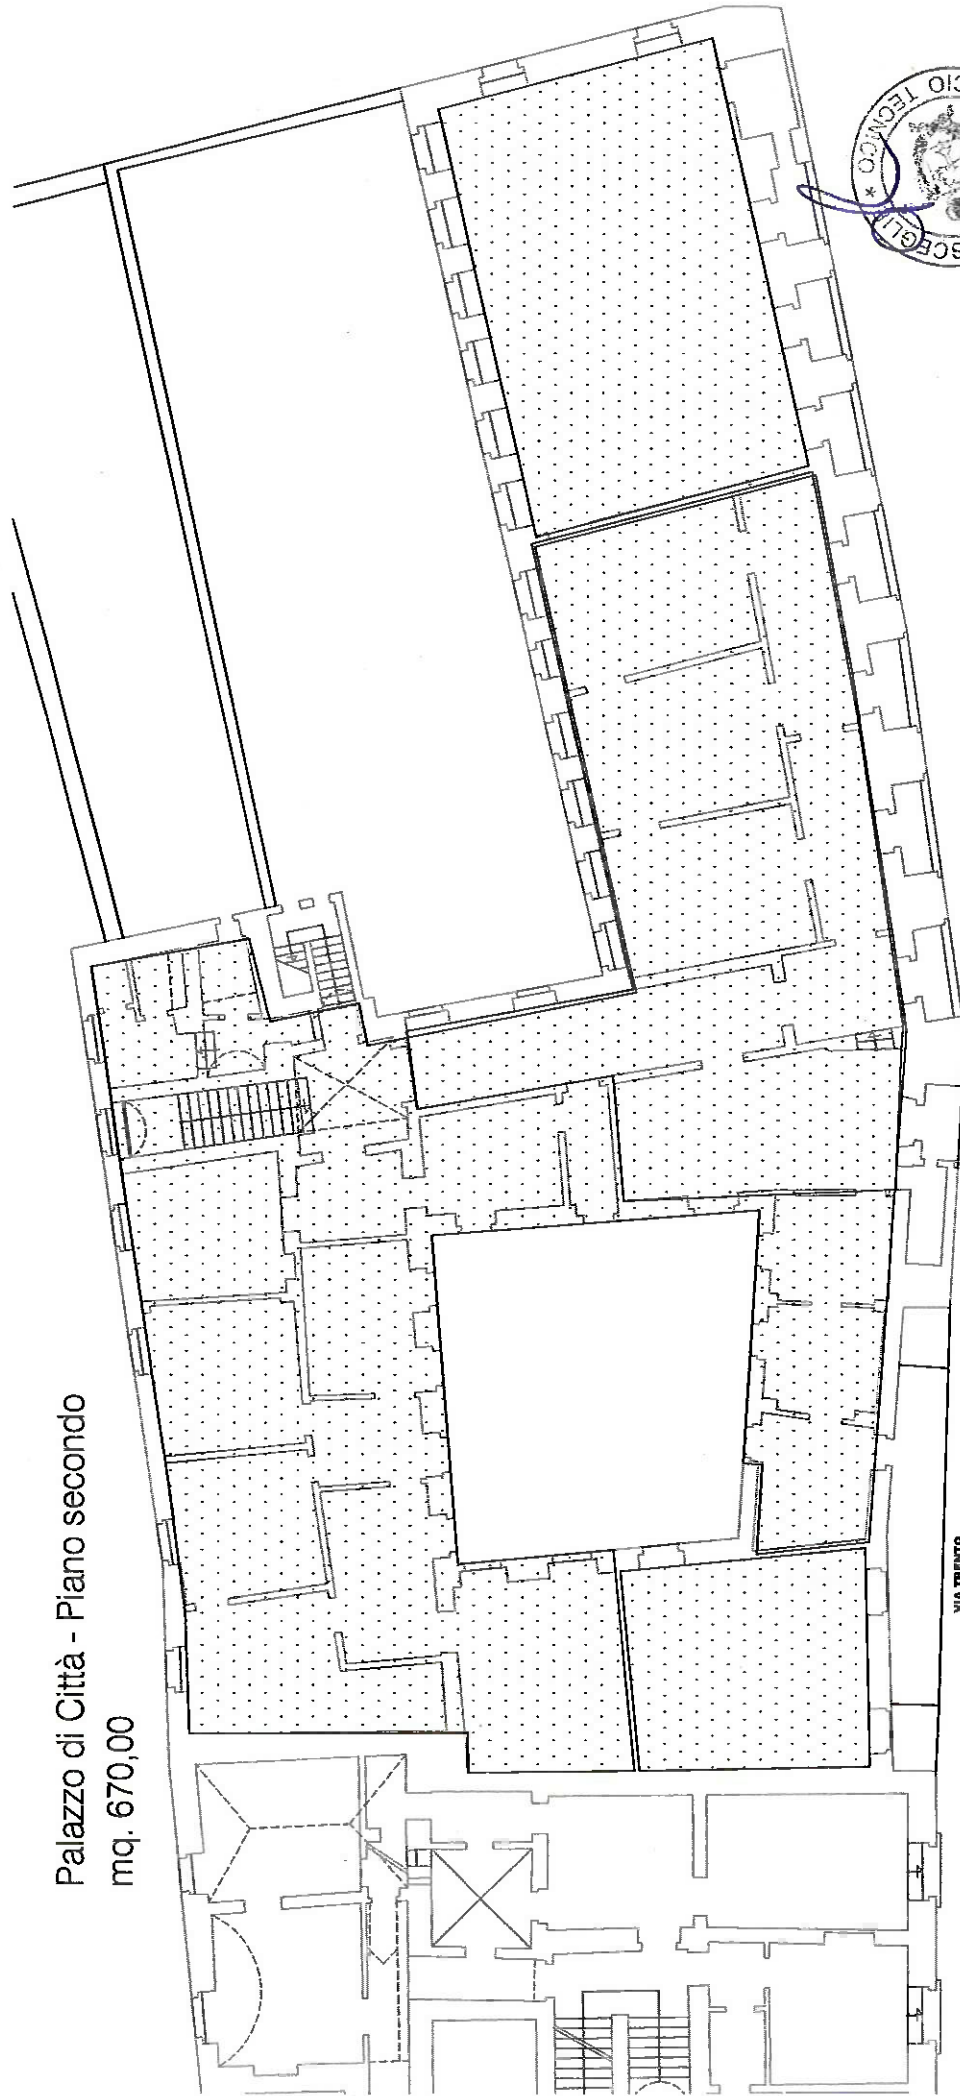

PALAZZO DI CITTA' PIANO TERRA

mq. 275,00

PALAZZO DI CITTA' - PIANO PRIMO

mq. 585,00

VIA TRIENTO

Palazzo di Città - Piano secondo
mq. 670,00

VIA TRENTO

PIANO TERRA

ISOLATO 6b (UTC)

mq 185 Uffici

ISOLATO 6b (UTC)

PRIMO PIANO
mq 230

ISOLATO 6b (UTC)

SECONDO PIANO
mq 240

PIANTA P.T.
PALAZZO EX PRETURA
400 MQ

PIANTA 1.P.
PALAZZO EX PRETURA
320 MQ

PIANTA PIANO TERRA
VIA PROF. TERLIZZI

mq 1228

VIA LA MARMORA

VIA PROF. TERLIZZI

VIA PELLICO

VIA GIUSTI

PIANTA PIANO PRIMO
VIA PROF. TERLIZZI

mq 1240

VIA CARDINALE D.M. DELL'OLIO

VIA DELL'ARCO SAN LEONARDO

PIANTA PIANO TERRA

560 mq

VIA GENERALE D'UTURUTI

VIA CARDINALE DELL'OLIO

PIANTA PRIMO PIANO
560 mq

VIA DELL'ARCO SAN LEONARDO