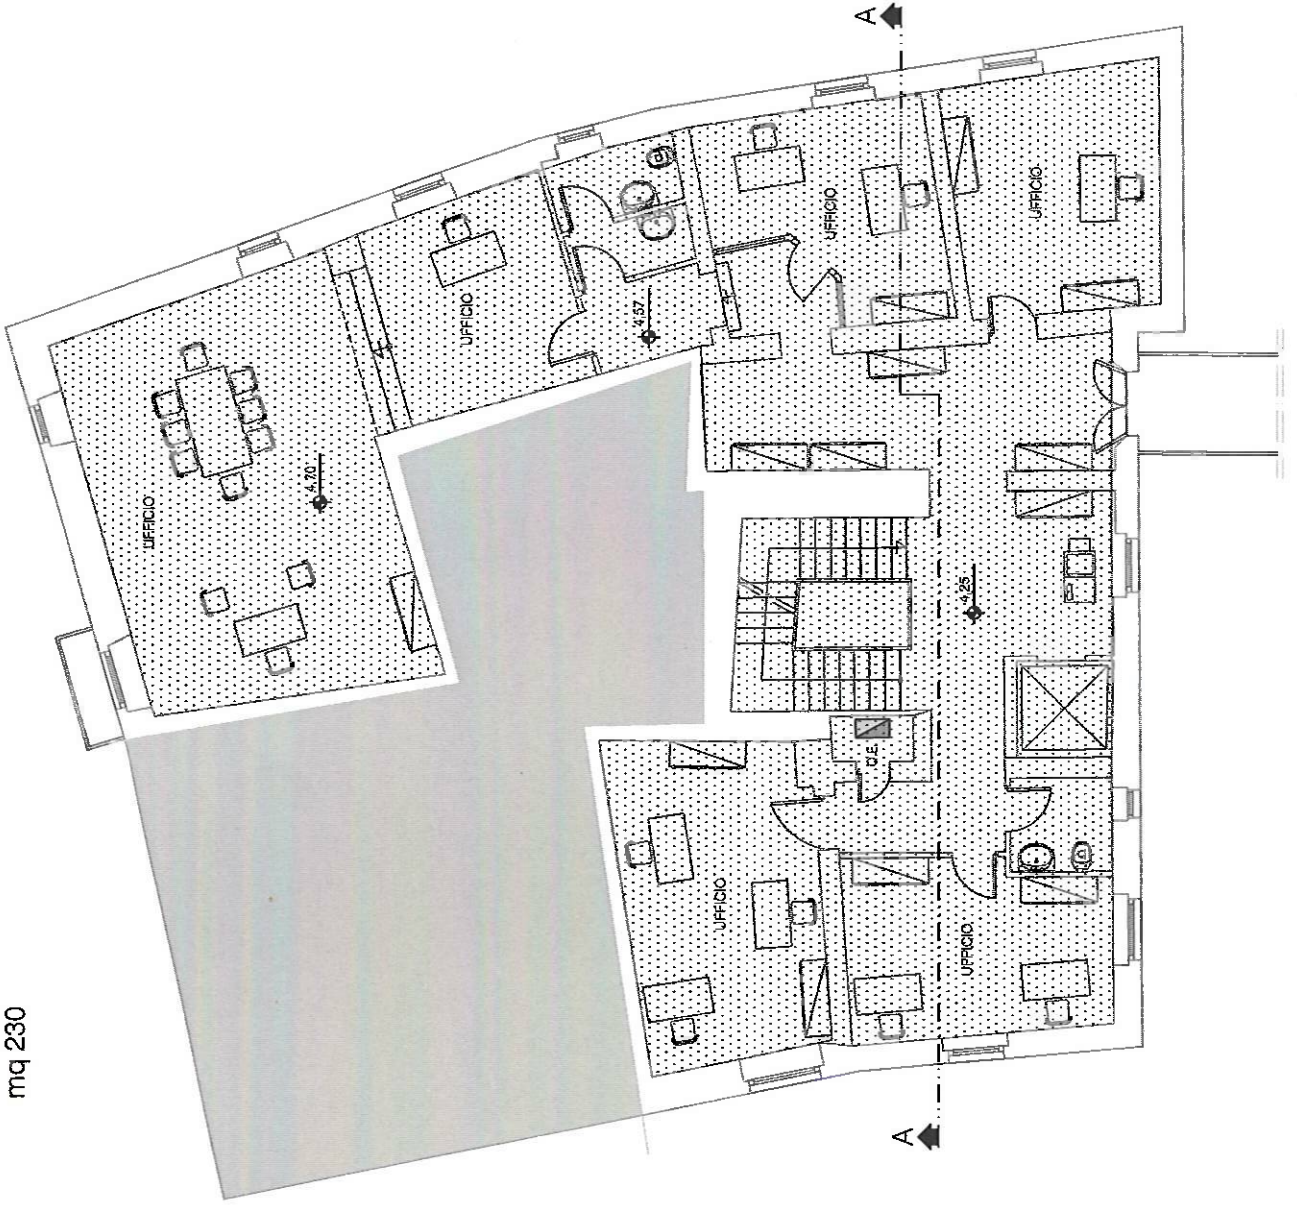

PALAZZO DI CITTA' PIANO TERRA

mq. 275,00

PALAZZO DI CITTA' - PIANO PRIMO

mq. 585,00

VIA TRIENTO

Palazzo di Città - Piano secondo
mq. 670,00

VIA TRENTO

PIANO TERRA

ISOLATO 6b (UTC)

mq 185 Uffici

ISOLATO 6b (UTC)

PRIMO PIANO
mq 230

ISOLATO 6b (UTC)

SECONDO PIANO
mq 240

PIANTA P.T.
PALAZZO EX PRETURA
400 MQ

PIANTA 1.P.
PALAZZO EX PRETURA
320 MQ

PIANTA 2.P.
PALAZZO EX PRETURA
320 MQ

TEATRO GARIBALDI 1° P.
 SUP. 125 mq

IMMOBILE COMUNALE IN VIA GALILEI

Pianta piano terra

mq. 286

Operatori Emergenza Radio | UFFICIO FISCALITA' LOCALE

Operatori Emergenza Radio | UFFICIO FISCALITA' LOCALE

VIA CARDINALE D.M. DELL'OLIO

VIA DELL'ARCO SAN LEONARDO

PIANTA PIANO TERRA

560 mq

VIA GENERALE D'UTURUTI

VIA CARDINALE DELL'OLIO

PIANTA PRIMO PIANO
560 mq

VIA DELL'ARCO SAN LEONARDO