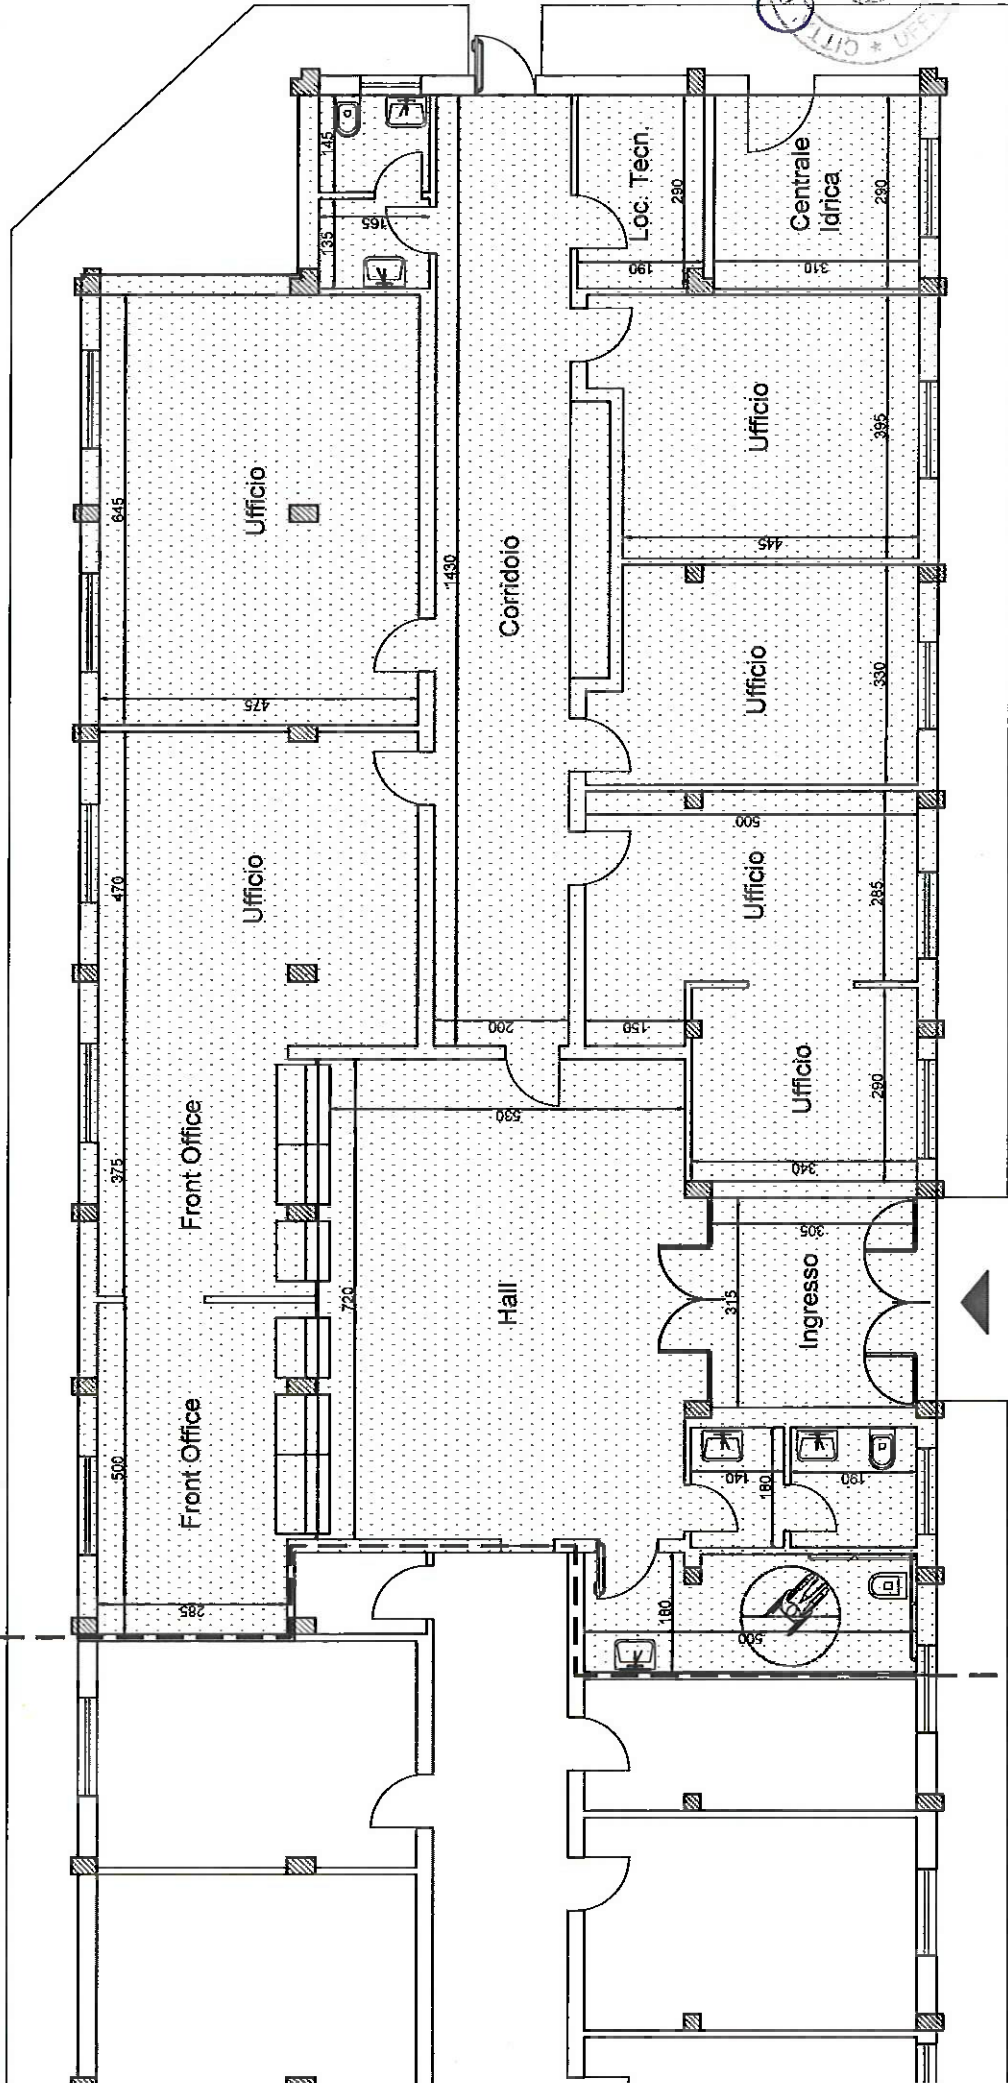

PALAZZO DI CITTA' PIANO TERRA

mq. 275,00

PALAZZO DI CITTA' - PIANO PRIMO

mq. 585,00

VIA TRIENTO

Palazzo di Città - Piano secondo
mq. 670,00

VIA TRENTO

PIANO TERRA

ISOLATO 6b (UTC)

mq 185 Uffici

ISOLATO 6b (UTC)

PRIMO PIANO
mq 230

ISOLATO 6b (UTC)

SECONDO PIANO
mq 240

PIANTA P.T.
PALAZZO EX PRETURA
400 MQ

PIANTA 1.P.
PALAZZO EX PRETURA
320 MQ

PIANTA 2.P.
PALAZZO EX PRETURA
320 MQ

TEATRO GARIBALDI 1° P.
 SUP. 125 mq

IMMOBILE COMUNALE IN VIA GALILEI

Pianta piano terra

mq. 286

Operatori Emergenza Radio | UFFICIO FISCALITA' LOCALE

Operatori Emergenza Radio | UFFICIO FISCALITA' LOCALE

PIANTA PIANO TERRA
VIA PROF. TERLIZZI

mq 1228

VIA LA MARMORA

VIA PROF. TERLIZZI

VIA PELLICO

VIA GIUSTI

PIANTA PIANO PRIMO
VIA PROF. TERLIZZI

mq 1240