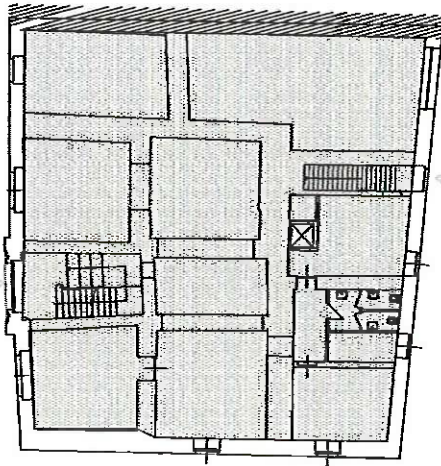

PALAZZO DI CITTA' PIANO TERRA

mq. 275,00

PALAZZO DI CITTA' - PIANO PRIMO

mq. 585,00

VIA TRIENTO

Palazzo di Città - Piano secondo
mq. 670,00

VIA TRENTO

PIANO TERRA

ISOLATO 6b (UTC)

mq 185 Uffici

ISOLATO 6b (UTC)

PRIMO PIANO
mq 230

ISOLATO 6b (UTC)

SECONDO PIANO
mq 240

PIANTA P.T.
PALAZZO EX PRETURA
400 MQ

PIANTA 1.P.
PALAZZO EX PRETURA
320 MQ

PIANTA 2.P.
PALAZZO EX PRETURA
320 MQ

TEATRO GARIBALDI 1° P.
 SUP. 125 mq

IMMOBILE COMUNALE IN VIA GALILEI

Pianta piano terra

mq. 286

Operatori Emergenza Radio | UFFICIO FISCALITA' LOCALE

Operatori Emergenza Radio | UFFICIO FISCALITA' LOCALE

PIANTA PIANO TERRA
VIA PROF. TERLIZZI

mq 1228

VIA LA MARMORA

VIA PROF. TERLIZZI

VIA PELLICO

VIA GIUSTI

PIANTA PIANO PRIMO
VIA PROF. TERLIZZI

mq 1240