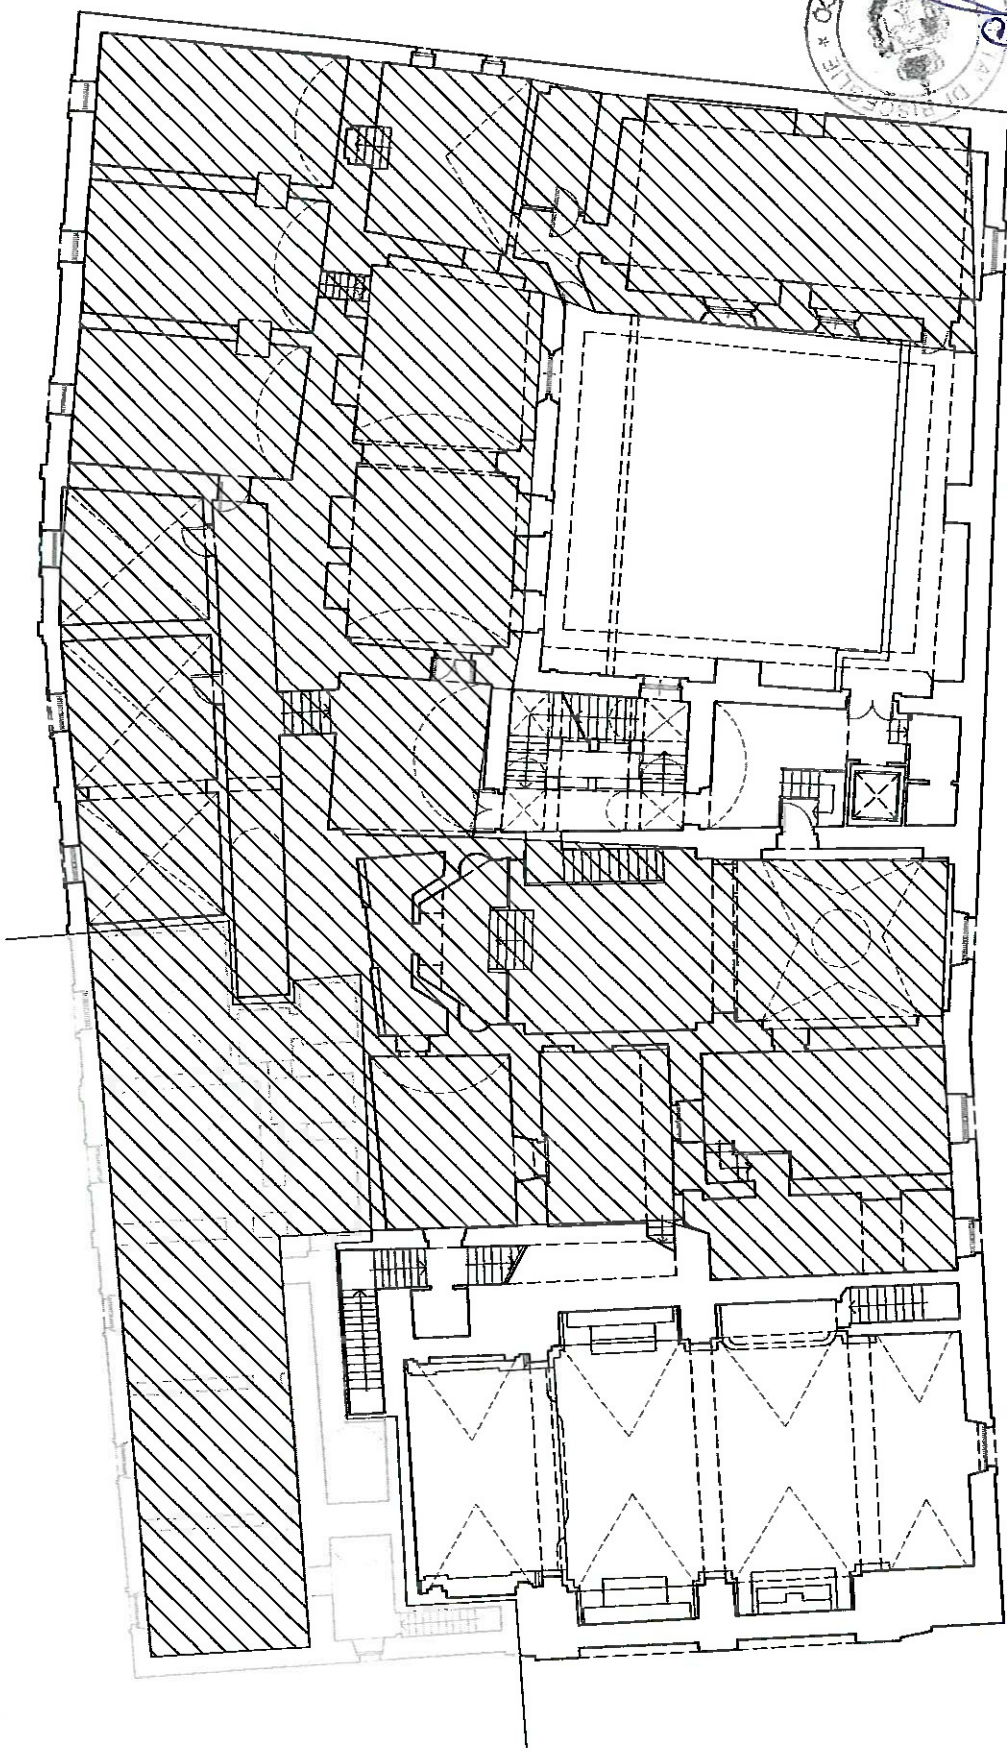

ISOLATO 6b (UTC)

mq 185 Uffici

ISOLATO 6b (UTC)

PRIMO PIANO
mq 230

ISOLATO 6b (UTC)

SECONDO PIANO
mq 240

PIANTA P.T.
PALAZZO EX PRETURA
400 MQ

PIANTA 1.P.
PALAZZO EX PRETURA
320 MQ

PIANTA PIANO TERRA
VIA PROF. TERLIZZI

mq 1228

VIA LA MARMORA

VIA PROF. TERLIZZI

VIA PELLICO

VIA GIUSTI

PIANTA PIANO PRIMO
VIA PROF. TERLIZZI

mq 1240

VIA LA MARMORA

VIA PROF. TERLIZZI

VIA PELLICCI

VIA GIUSTI

Via G. Frisari
Museo - Biblioteca - Ex Monastero S. Croce

PRIMO PIANO
mq 1400

ALIE * 0

VIA GENERALE O' TUPPUTI

VIA CARDINALE D.M. DELL'OLIO

VIA DELL'ARCO SAN LEONARDO

PIANTA PIANO TERRA

560 mq

VIA GENERALE D'UTURUTI

VIA CARDINALE DELL'OLIO

PIANTA PRIMO PIANO
560 mq

VIA DELL'ARCO SAN LEONARDO