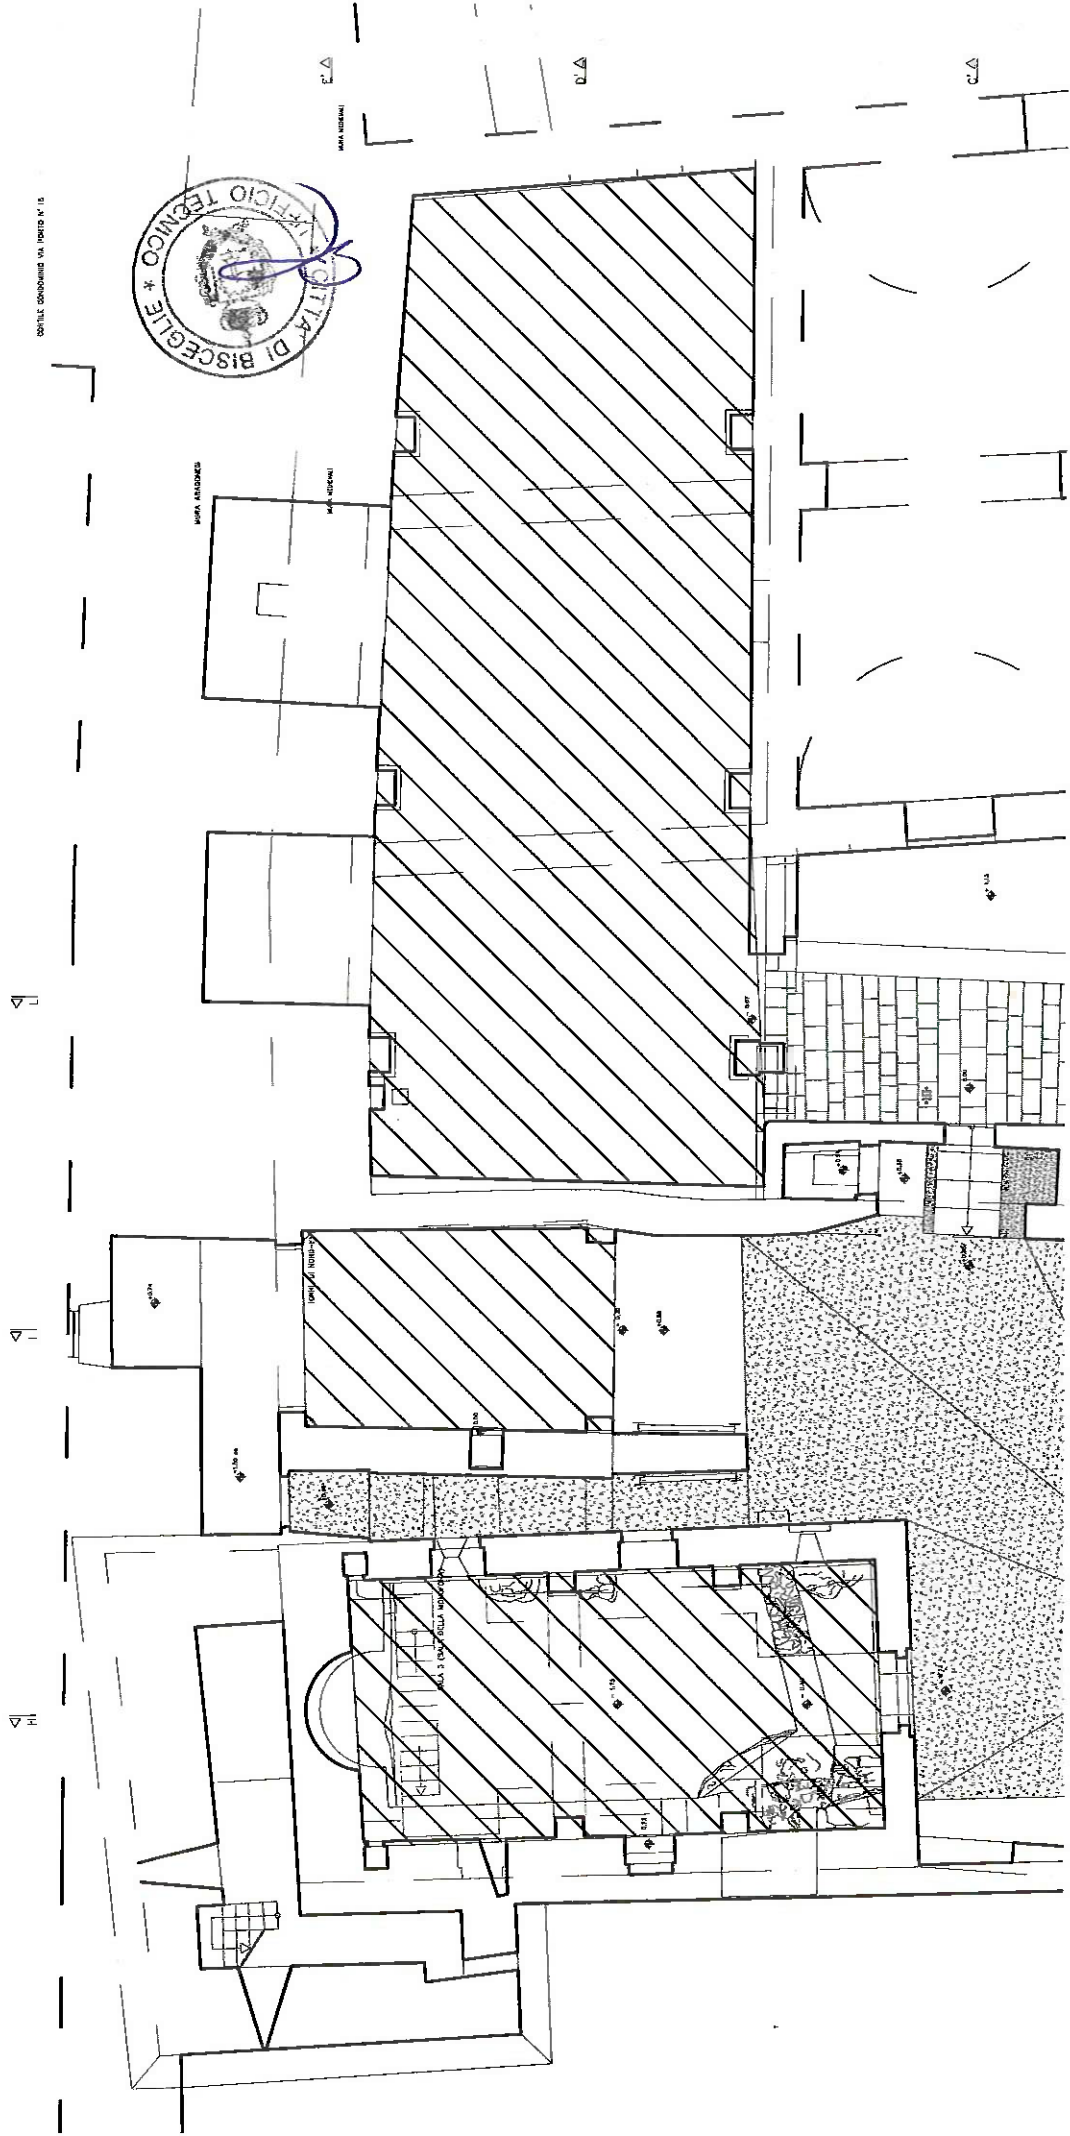

ISOLATO 6b (UTC)

mq 185 Uffici

ISOLATO 6b (UTC)

PRIMO PIANO
mq 230

ISOLATO 6b (UTC)

SECONDO PIANO
mq 240

PIANTA P.T.
PALAZZO EX PRETURA
400 MQ

PIANTA 1.P.
PALAZZO EX PRETURA
320 MQ

VIA CARDINALE D.M. DELL'OLIO

VIA DELL'ARCO SAN LEONARDO

PIANTA PIANO TERRA

560 mq

VIA GENERALE D'UTURUTI

VIA CARDINALE DELL'OLIO

PIANTA PRIMO PIANO
560 mq

VIA DELL'ARCO SAN LEONARDO

Via Ottavio Tupputi

Via Cardinal Dell'Olio

PIANTA SECONDO PIANO
560 mq

Vico San Leonardo

Castello Svevo

Piano Terra

210 mq

Castello Svevo

1° Piano

165 mq