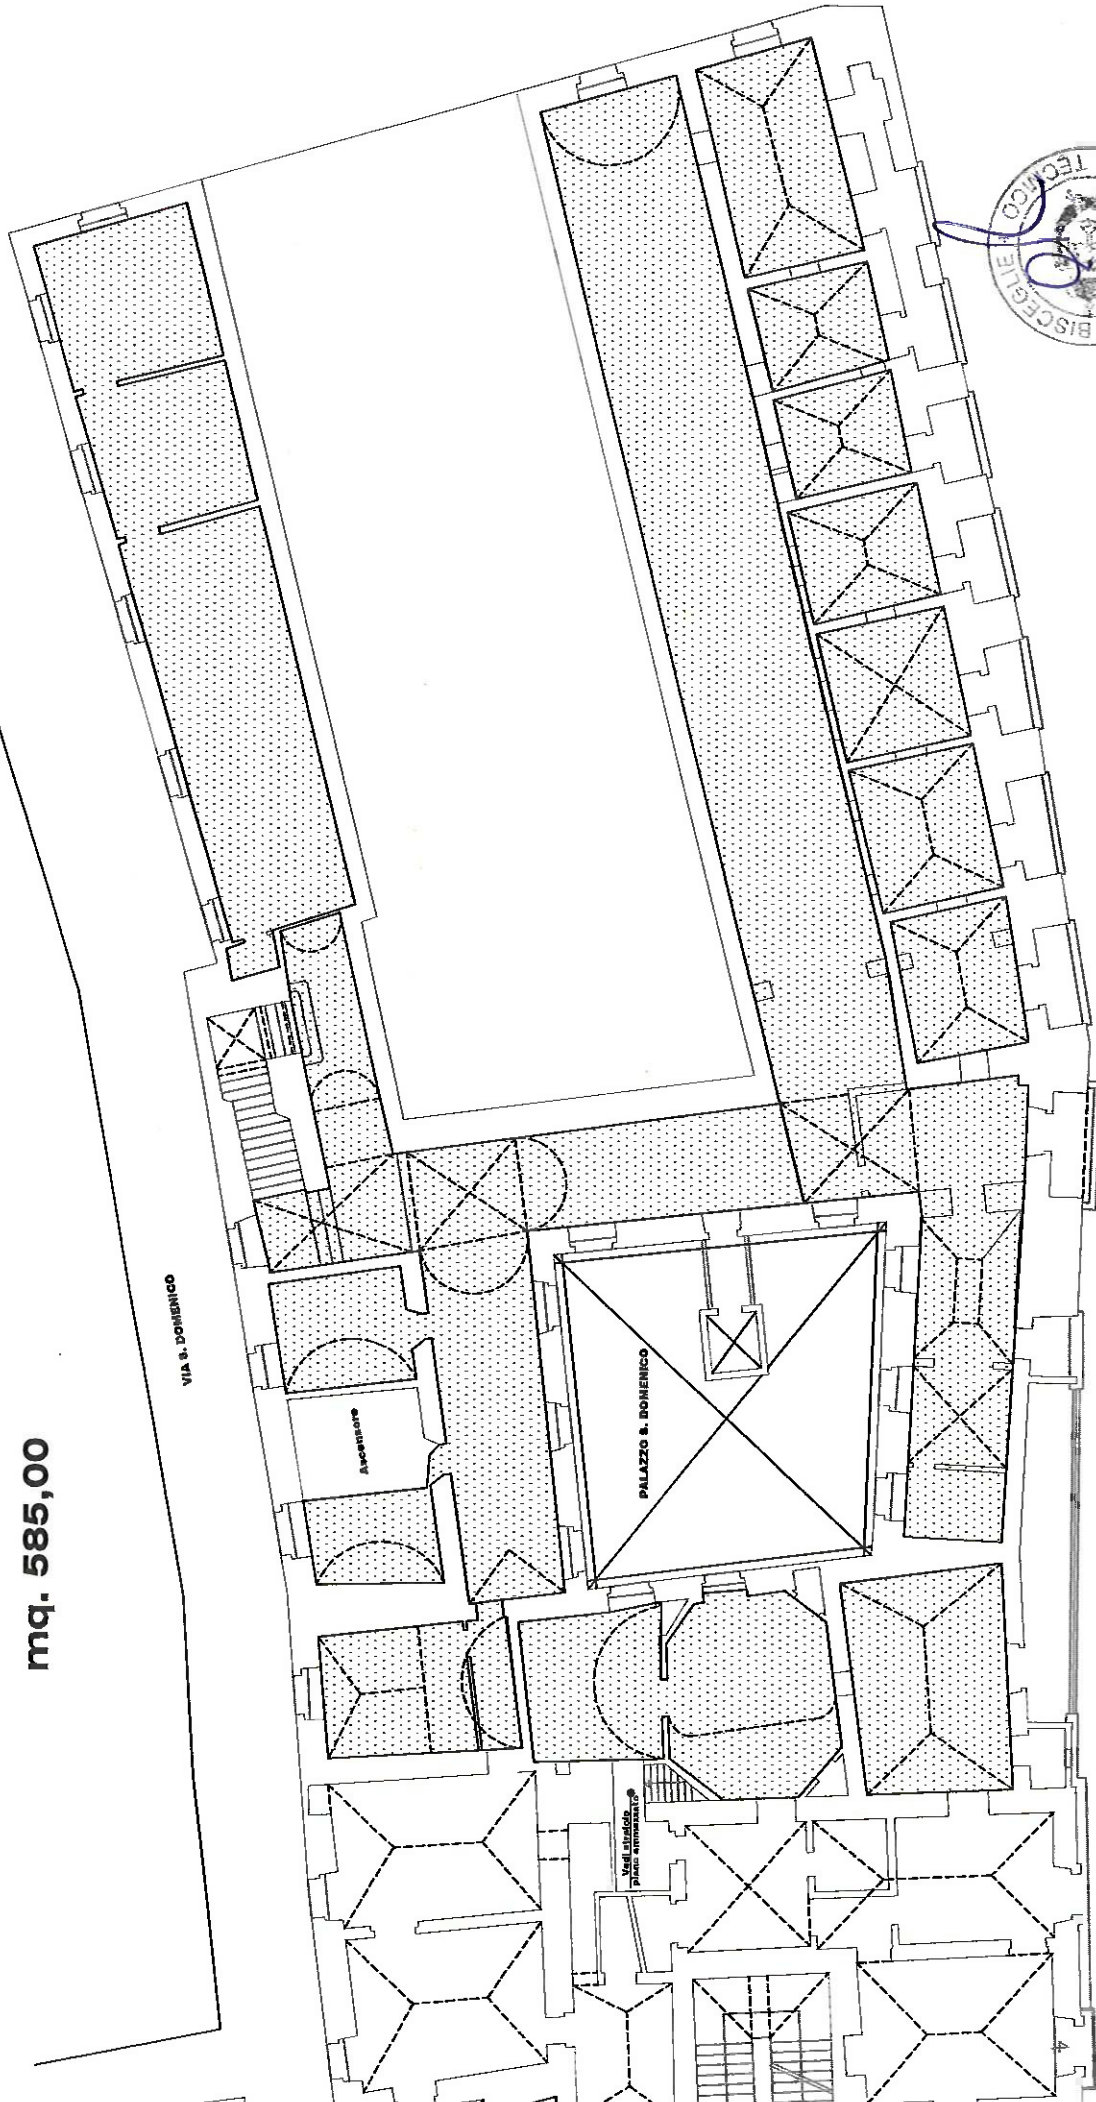

PALAZZO DI CITTA' PIANO TERRA

mq. 275,00

PALAZZO DI CITTA' - PIANO PRIMO

mq. 585,00

VIA TRIENTO

Palazzo di Città - Piano secondo
mq. 670,00

VIA TRENTO

PIANO TERRA

ISOLATO 6b (UTC)

mq 185 Uffici

ISOLATO 6b (UTC)

PRIMO PIANO
mq 230

ISOLATO 6b (UTC)

SECONDO PIANO
mq 240

PIANTA P.T.
PALAZZO EX PRETURA
400 MQ

PIANTA 1.P.
PALAZZO EX PRETURA
320 MQ

PIANTA PIANO TERRA
VIA PROF. TERLIZZI

mq 1228

VIA LA MARMORA

VIA PROF. TERLIZZI

VIA PELLICO

VIA GIUSTI

PIANTA PIANO PRIMO
VIA PROF. TERLIZZI

mq 1240

VIA CARDINALE D.M. DELL'OLIO

VIA DELL'ARCO SAN LEONARDO

PIANTA PIANO TERRA

560 mq

VIA GENERALE D'UTURUTI

VIA CARDINALE DELL'OLIO

PIANTA PRIMO PIANO
560 mq

VIA DELL'ARCO SAN LEONARDO