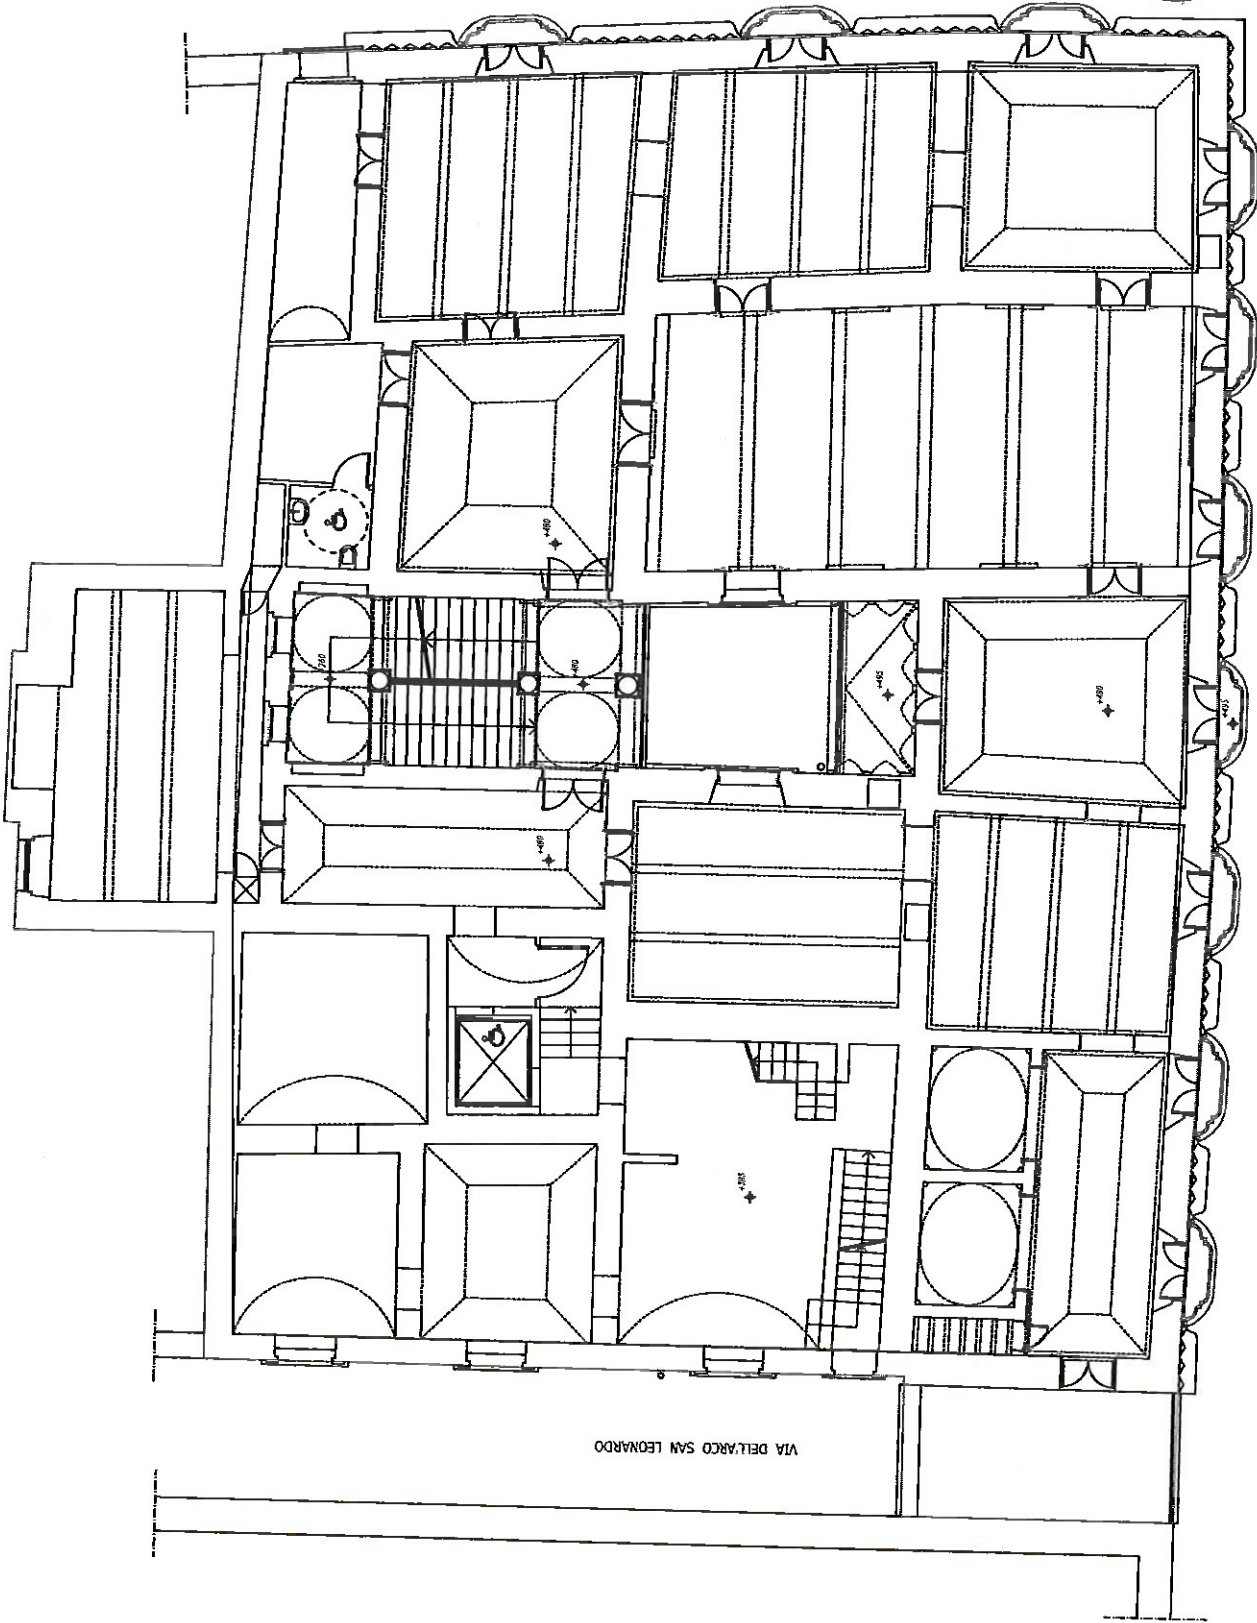

ISOLATO 6b (UTC)

mq 185 Uffici

ISOLATO 6b (UTC)

PRIMO PIANO
mq 230

ISOLATO 6b (UTC)

SECONDO PIANO
mq 240

PIANTA P.T.
PALAZZO EX PRETURA
400 MQ

PIANTA 1.P.
PALAZZO EX PRETURA
320 MQ

VIA CARDINALE D.M. DELL'OLIO

VIA DELL'ARCO SAN LEONARDO

PIANTA PIANO TERRA

560 mq

VIA GENERALE D'UTURUTI

VIA CARDINALE DELL'OLIO

PIANTA PRIMO PIANO
560 mq

VIA DELL'ARCO SAN LEONARDO

1° Piano

165 mq