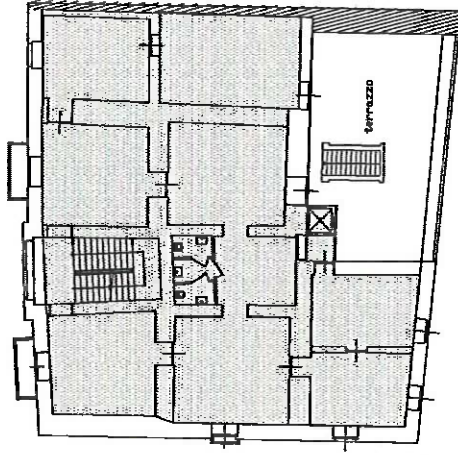

PALAZZO DI CITTA' PIANO TERRA

mq. 275,00

PALAZZO DI CITTA' - PIANO PRIMO

mq. 585,00

VIA TRIENTO

Palazzo di Città - Piano secondo
mq. 670,00

VIA TRENTO

PIANO TERRA

ISOLATO 6b (UTC)

mq 185 Uffici

ISOLATO 6b (UTC)

PRIMO PIANO
mq 230

ISOLATO 6b (UTC)

SECONDO PIANO
mq 240

PIANTA P.T.
PALAZZO EX PRETURA
400 MQ

PIANTA 1.P.
PALAZZO EX PRETURA
320 MQ

PIANTA 2.P.
PALAZZO EX PRETURA
320 MQ

TEATRO GARIBALDI 1° P.
 SUP. 125 mq

IMMOBILE COMUNALE IN VIA GALILEI

Pianta piano terra

mq. 286

Operatori Emergenza Radio | UFFICIO FISCALITA' LOCALE

Operatori Emergenza Radio | UFFICIO FISCALITA' LOCALE

PIANTA PIANO TERRA
VIA PROF. TERLIZZI

mq 1228

VIA LA MARMORA

VIA PROF. TERLIZZI

VIA PELLICO

VIA GIUSTI

PIANTA PIANO PRIMO
VIA PROF. TERLIZZI

mq 1240