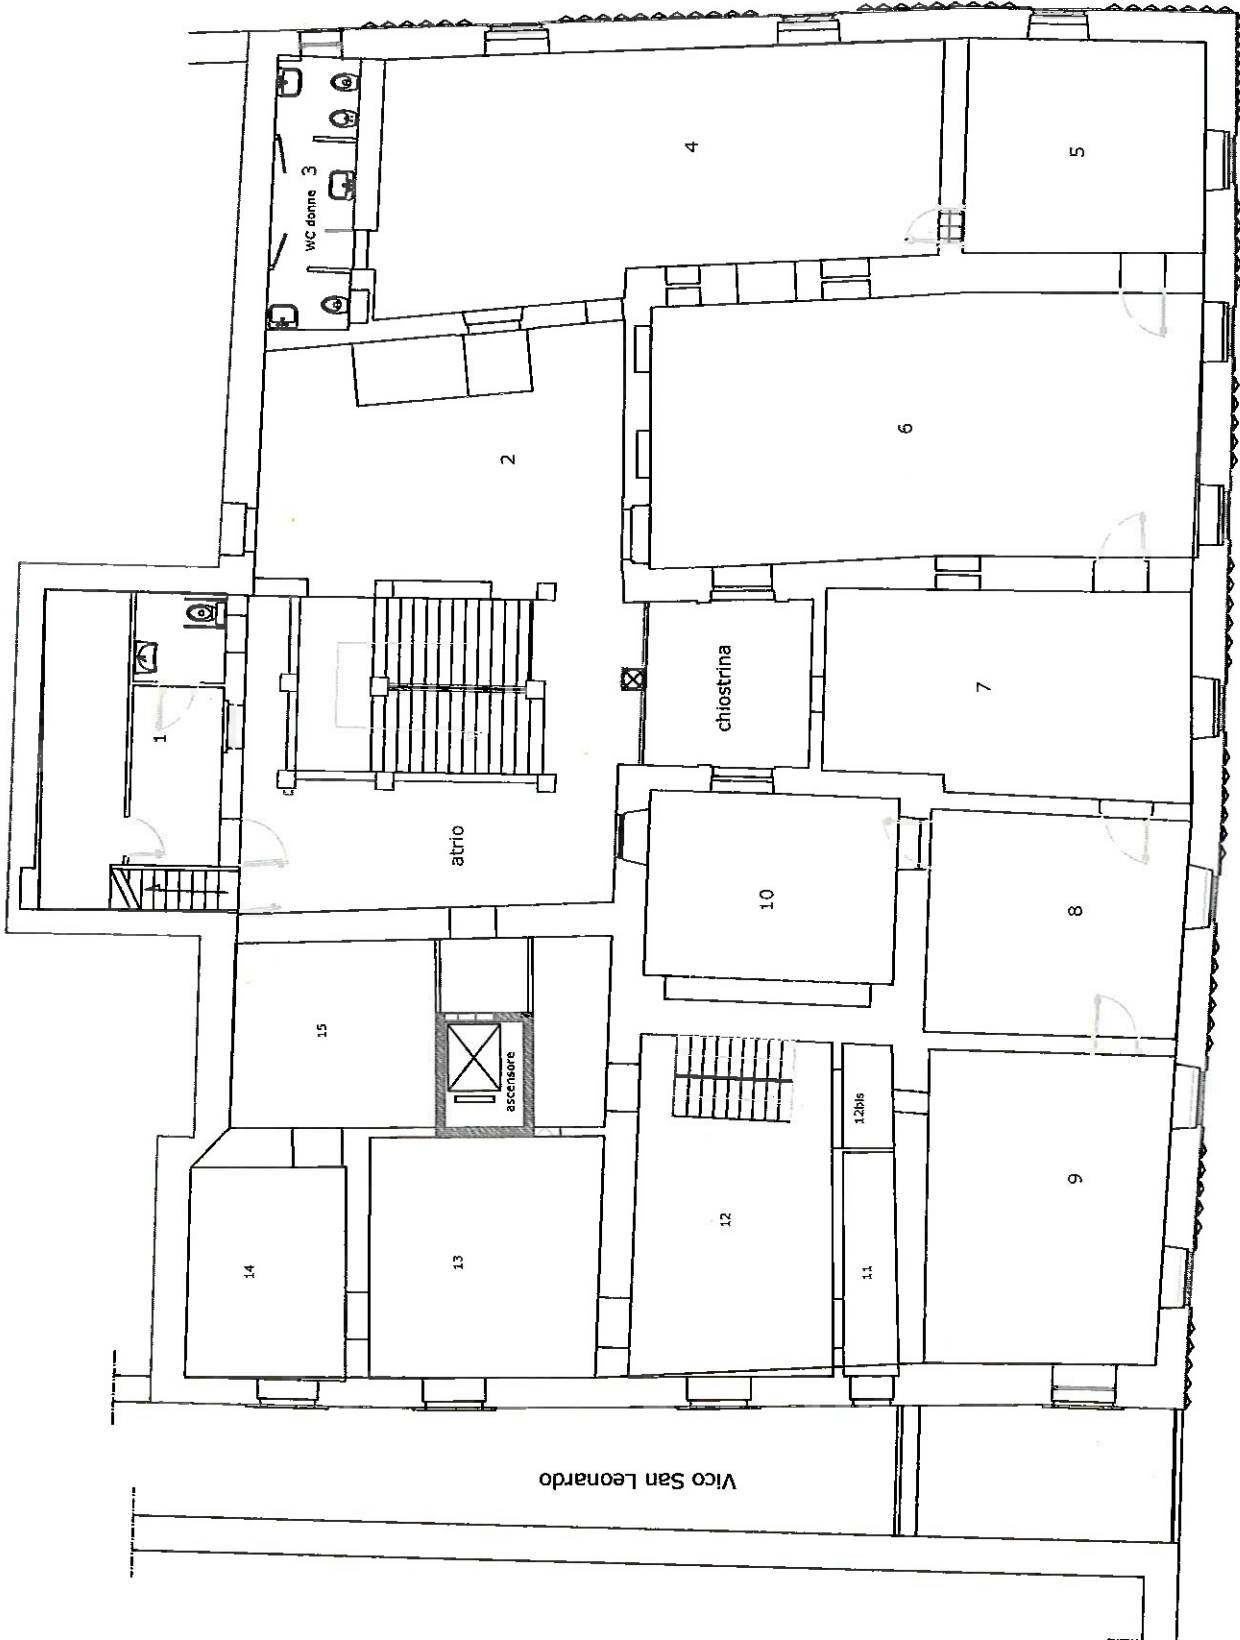

ISOLATO 6b (UTC)

mq 185 Uffici

ISOLATO 6b (UTC)

PRIMO PIANO
mq 230

ISOLATO 6b (UTC)

SECONDO PIANO
mq 240

PIANTA P.T.
PALAZZO EX PRETURA
400 MQ

PIANTA 1.P.
PALAZZO EX PRETURA
320 MQ

PIANTA PIANO TERRA
VIA PROF. TERLIZZI

mq 1228

VIA LA MARMORA

VIA PROF. TERLIZZI

VIA PELLICO

VIA GIUSTI

PIANTA PIANO PRIMO
VIA PROF. TERLIZZI

mq 1240

VIA CARDINALE D.M. DELL'OLIO

VIA DELL'ARCO SAN LEONARDO

PIANTA PIANO TERRA

560 mq

VIA GENERALE D'UTURUTI

VIA CARDINALE DELL'OLIO

PIANTA PRIMO PIANO
560 mq

VIA DELL'ARCO SAN LEONARDO

Via Ottavio Tupputi

Via Cardinal Dell'Olio

PIANTA SECONDO PIANO
560 mq

Vico San Leonardo

Castello Svevo

Piano Terra

210 mq

Castello Svevo