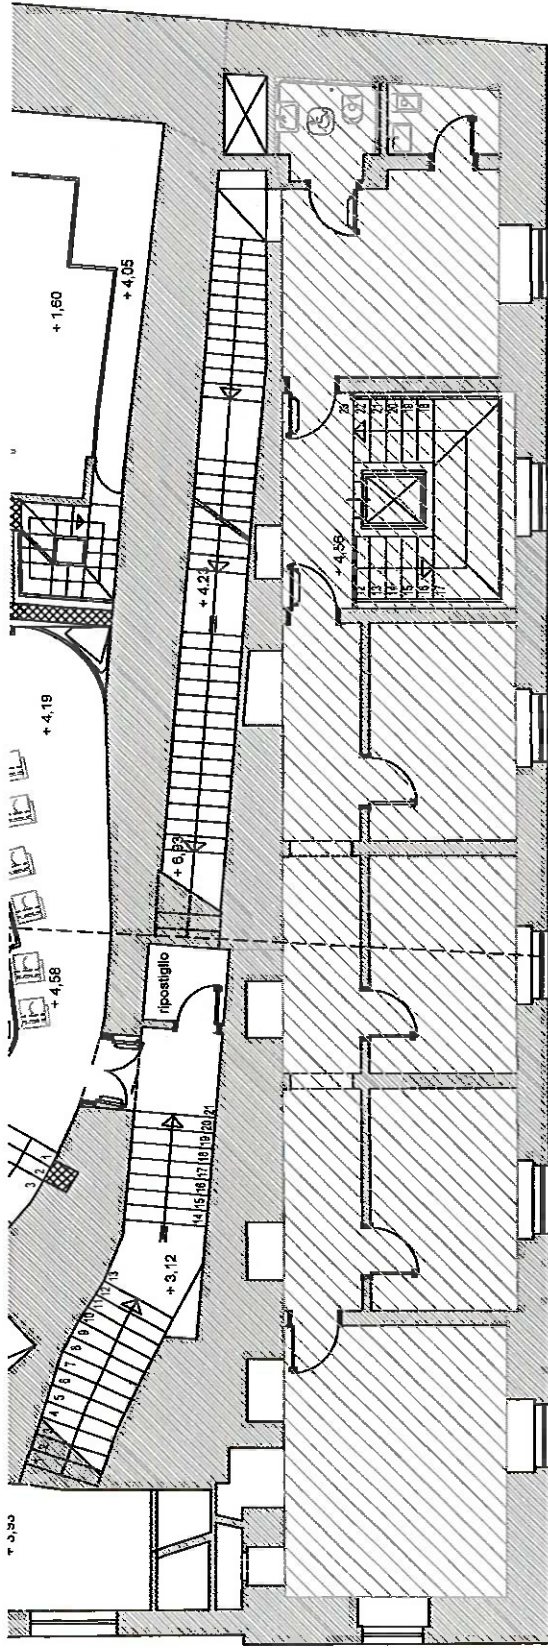

PALAZZO DI CITTA' PIANO TERRA

mq. 275,00

PALAZZO DI CITTA' - PIANO PRIMO

mq. 585,00

VIA TRIENTO

Palazzo di Città - Piano secondo
mq. 670,00

VIA TRENTO

PIANO TERRA

ISOLATO 6b (UTC)

mq 185 Uffici

ISOLATO 6b (UTC)

PRIMO PIANO
mq 230

ISOLATO 6b (UTC)

SECONDO PIANO
mq 240

PIANTA P.T.
PALAZZO EX PRETURA
400 MQ

PIANTA 1.P.
PALAZZO EX PRETURA
320 MQ

PIANTA 2.P.
PALAZZO EX PRETURA
320 MQ

TEATRO GARIBALDI 1° P.
 SUP. 125 mq

IMMOBILE COMUNALE IN VIA GALILEI

Pianta piano terra

mq. 286

Operatori Emergenza Radio | UFFICIO FISCALITA' LOCALE

Operatori Emergenza Radio | UFFICIO FISCALITA' LOCALE

PIANTA PIANO TERRA
VIA PROF. TERLIZZI

mq 1228

VIA LA MARMORA

VIA PROF. TERLIZZI

VIA PELLICO

VIA GIUSTI

PIANTA PIANO PRIMO
VIA PROF. TERLIZZI

mq 1240