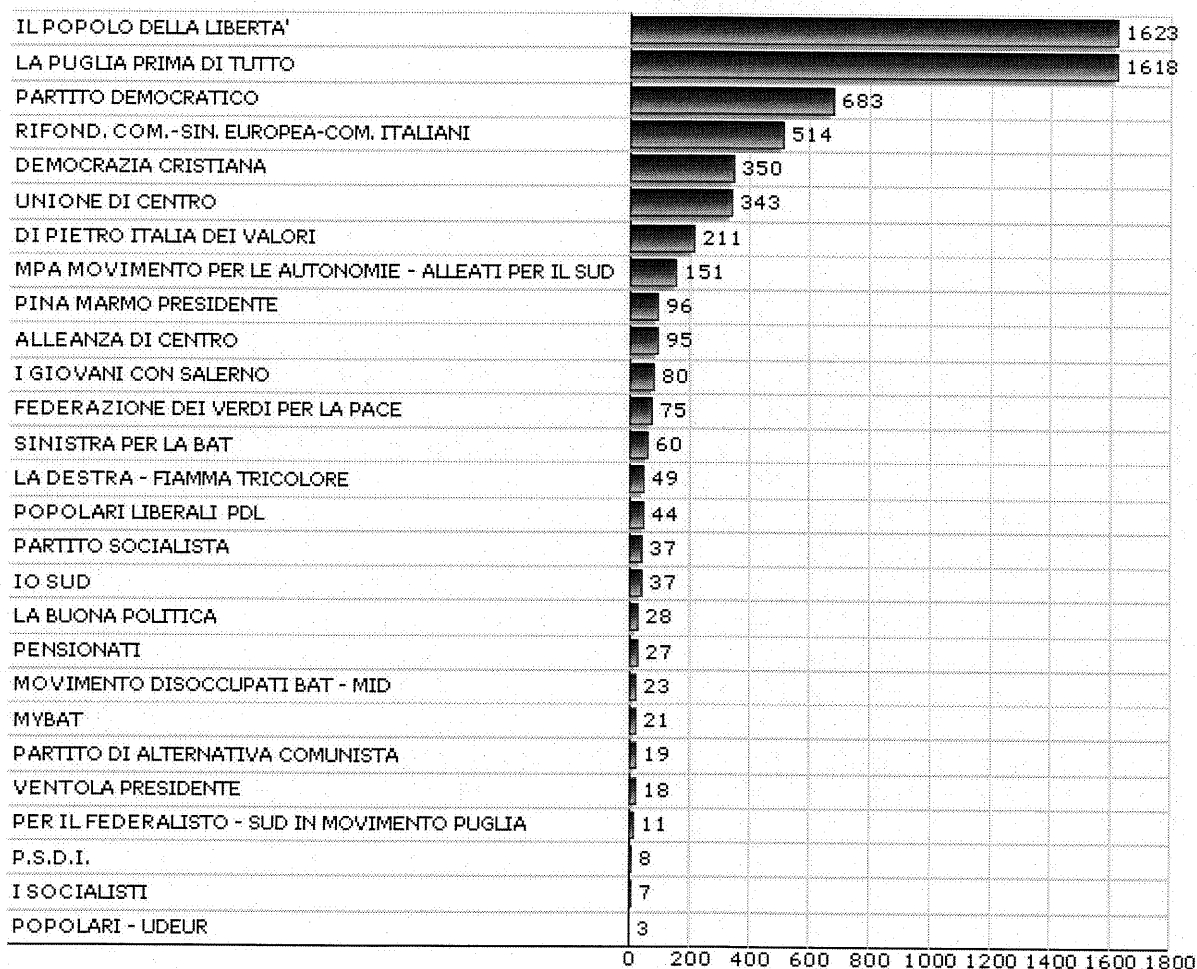

ELEZIONE DEL CONSIGLIO PROVINCIALE

ELEZIONI EUROPEE E PROVINCIALI DEL 06-07 GIUGNO 2009

COLLEGIO ELETTORALE 3

Sezioni scrutinate **13 su 13**

Grafico dei voti associati ai partiti

■ voti

©A.P. Systems s.r.l. Milano

Elenco dei voti associati ai partiti

Nr. Lista	Descrizione	Voti	%
19	IL POPOLO DELLA LIBERTA'	1623	26,05
21	LA PUGLIA PRIMA DI TUTTO	1618	25,97
10	PARTITO DEMOCRATICO	683	10,96
13	RIFOND. COM.-SIN. EUROPEA-COM. ITALIANI	514	8,25
17	DEMOCRAZIA CRISTIANA	350	5,62
7	UNIONE DI CENTRO	343	5,50
27	DI PIETRO ITALIA DEI VALORI	211	3,39
18	MPA MOVIMENTO PER LE AUTONOMIE - ALLEATI PER IL SUD	151	2,42
12	PINA MARMO PRESIDENTE	96	1,54
24	ALLEANZA DI CENTRO	95	1,52
1	I GIOVANI CON SALERNO	80	1,28
11	FEDERAZIONE DEI VERDI PER LA PACE	75	1,20
14	SINISTRA PER LA BAT	60	0,96
16	LA DESTRA - FIAMMA TRICOLORE	49	0,79
26	POPOLARI LIBERALI PDL	44	0,71

3	PARTITO SOCIALISTA	370,59
6	IO SUD	370,59
5	LA BUONA POLITICA	280,45
2	PENSIONATI	270,43
9	MOVIMENTO DISOCCUPATI BAT - MID	230,37
23	MYBAT	210,34
15	PARTITO DI ALTERNATIVA COMUNISTA	190,30
22	VENTOLA PRESIDENTE	180,29
25	PER IL FEDERALISTO - SUD IN MOVIMENTO PUGLIA	110,18
4	P.S.D.I.	80,13
8	I SOCIALISTI	70,11
20	POPOLARI - UDEUR	30,05