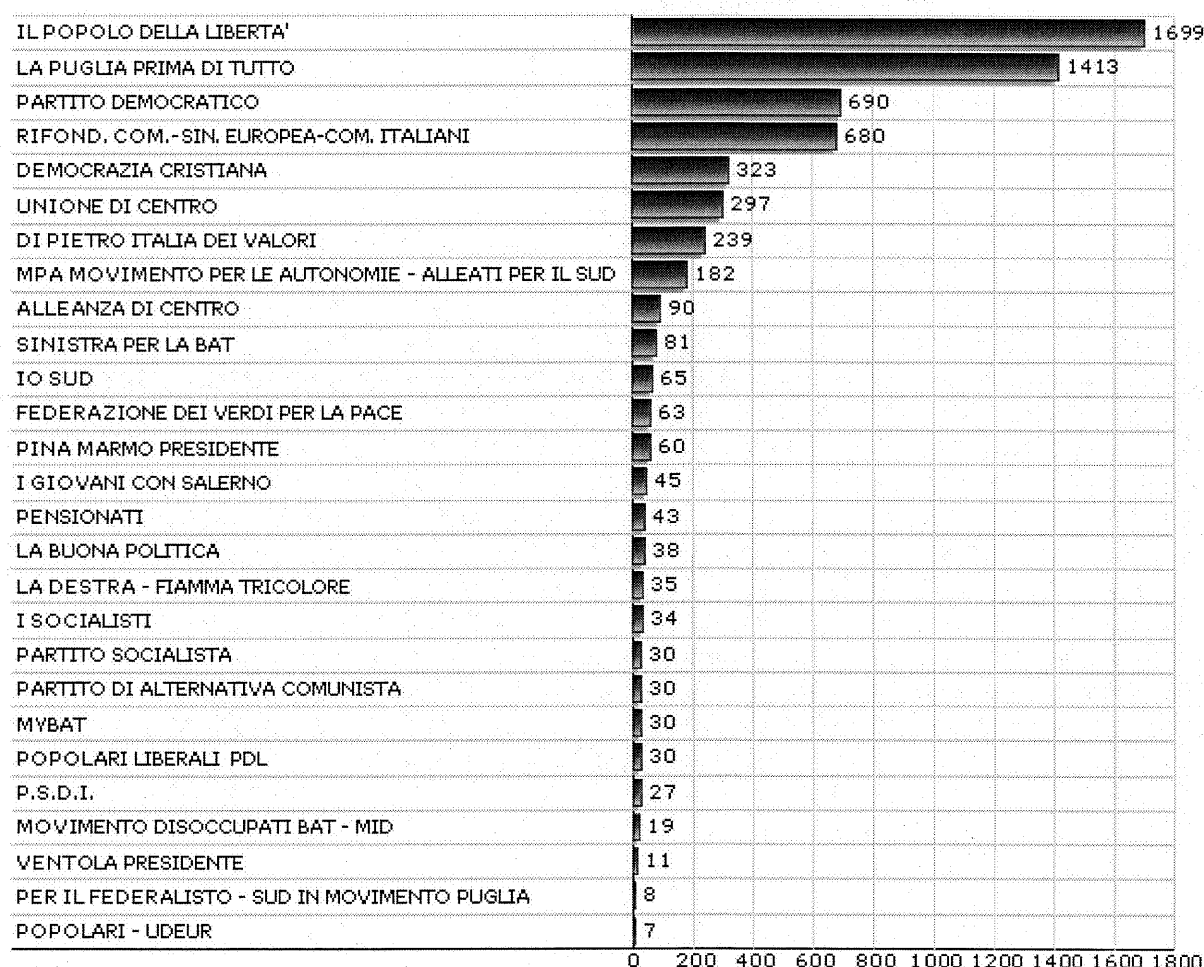

ELEZIONE DEL CONSIGLIO PROVINCIALE

ELEZIONI EUROPEE E PROVINCIALI DEL 06-07 GIUGNO 2009

COLLEGIO ELETTORALE 4

Sezioni scrutinate **11** su **11**

Grafico dei voti associati ai partiti

■ voti

©A.P. Systems s.r.l. Milano

Elenco dei voti associati ai partiti

Nr. Lista	Descrizione	Voti	%
19	IL POPOLO DELLA LIBERTA'	1699	27,10
21	LA PUGLIA PRIMA DI TUTTO	1413	22,54
10	PARTITO DEMOCRATICO	690	11,01
13	RIFOND. COM.-SIN. EUROPEA-COM. ITALIANI	680	10,85
17	DEMOCRAZIA CRISTIANA	323	5,15
7	UNIONE DI CENTRO	297	4,74
27	DI PIETRO ITALIA DEI VALORI	239	3,81
18	MPA MOVIMENTO PER LE AUTONOMIE - ALLEATI PER IL SUD	182	2,90
24	ALLEANZA DI CENTRO	90	1,44
14	SINISTRA PER LA BAT	81	1,29
6	IO SUD	65	1,04
11	FEDERAZIONE DEI VERDI PER LA PACE	63	1,00
12	PINA MARMO PRESIDENTE	60	0,96
1	I GIOVANI CON SALERNO	45	0,72
2	PENSIONATI	43	0,69

5	LA BUONA POLITICA	380,61
16	LA DESTRA - FIAMMA TRICOLORE	350,56
8	I SOCIALISTI	340,54
3	PARTITO SOCIALISTA	300,48
15	PARTITO DI ALTERNATIVA COMUNISTA	300,48
23	MYBAT	300,48
26	POPOLARI LIBERALI PDL	300,48
4	P.S.D.I.	270,43
9	MOVIMENTO DISOCCUPATI BAT - MID	190,30
22	VENTOLA PRESIDENTE	110,18
25	PER IL FEDERALISTO - SUD IN MOVIMENTO PUGLIA	80,13
20	POPOLARI - UDEUR	70,11